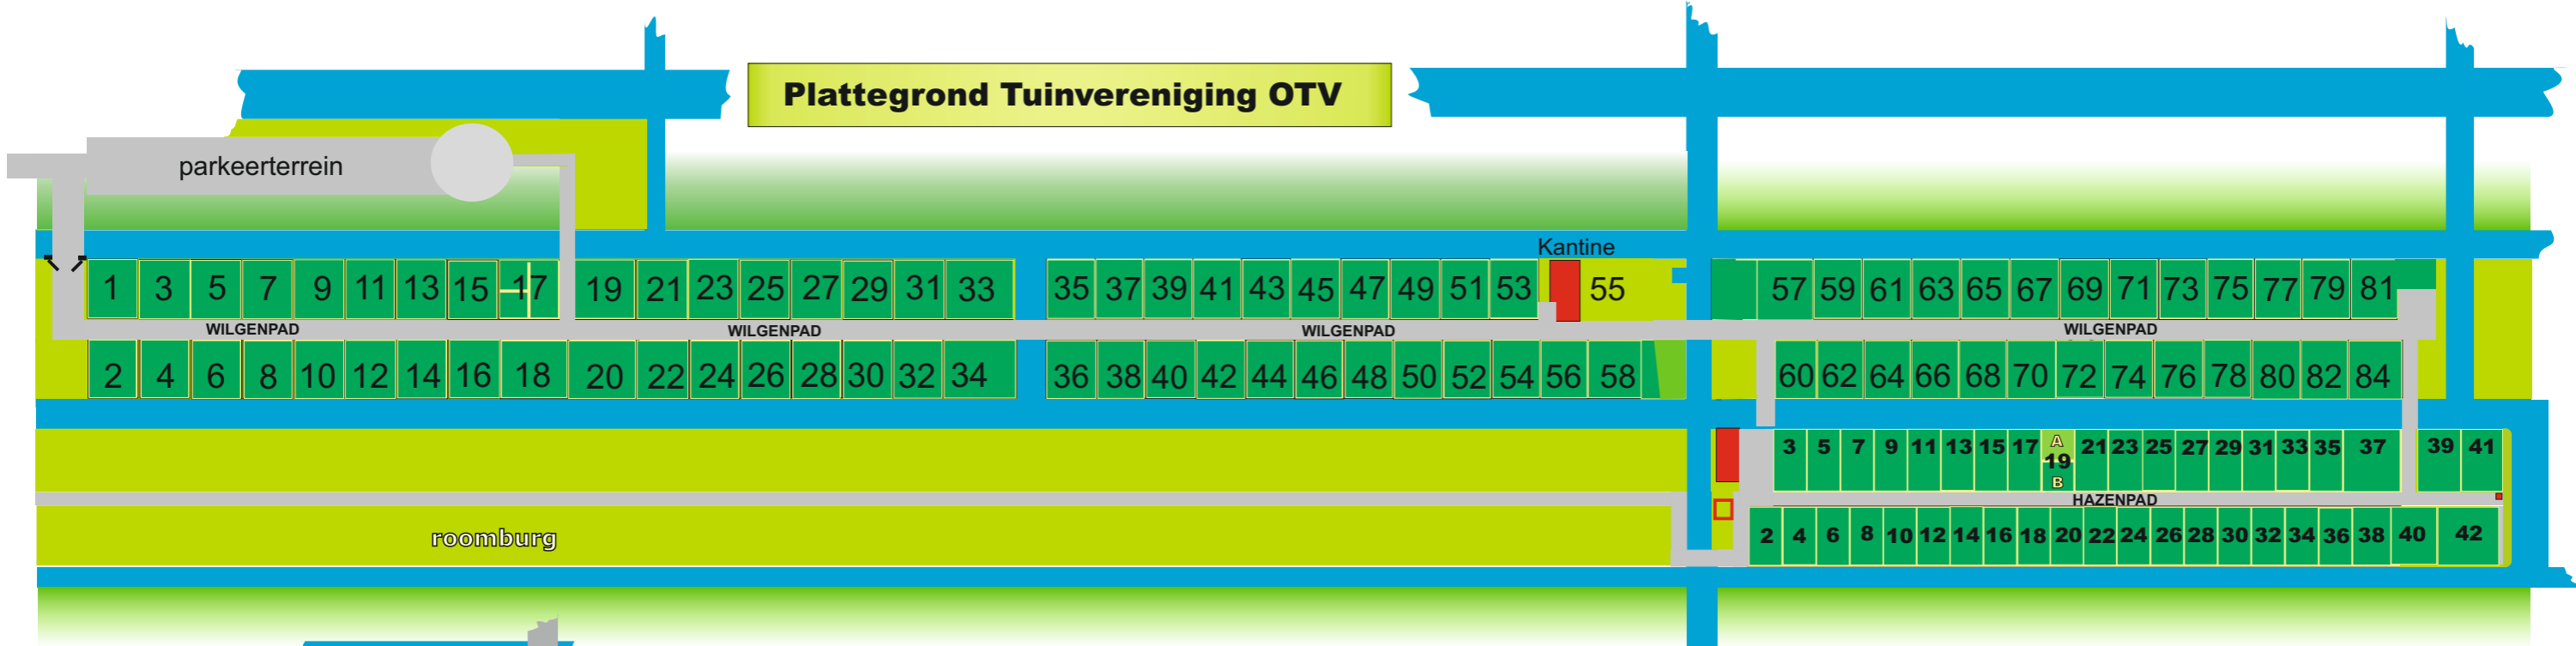

Plattegrond Tuinvereniging OTV

Wilgenpad 17

Tuinvereniging OTV Vlietweg 66T Leiden
 U kunt geen rechten ontleen uit deze tekening
 versie: 06-10-2019